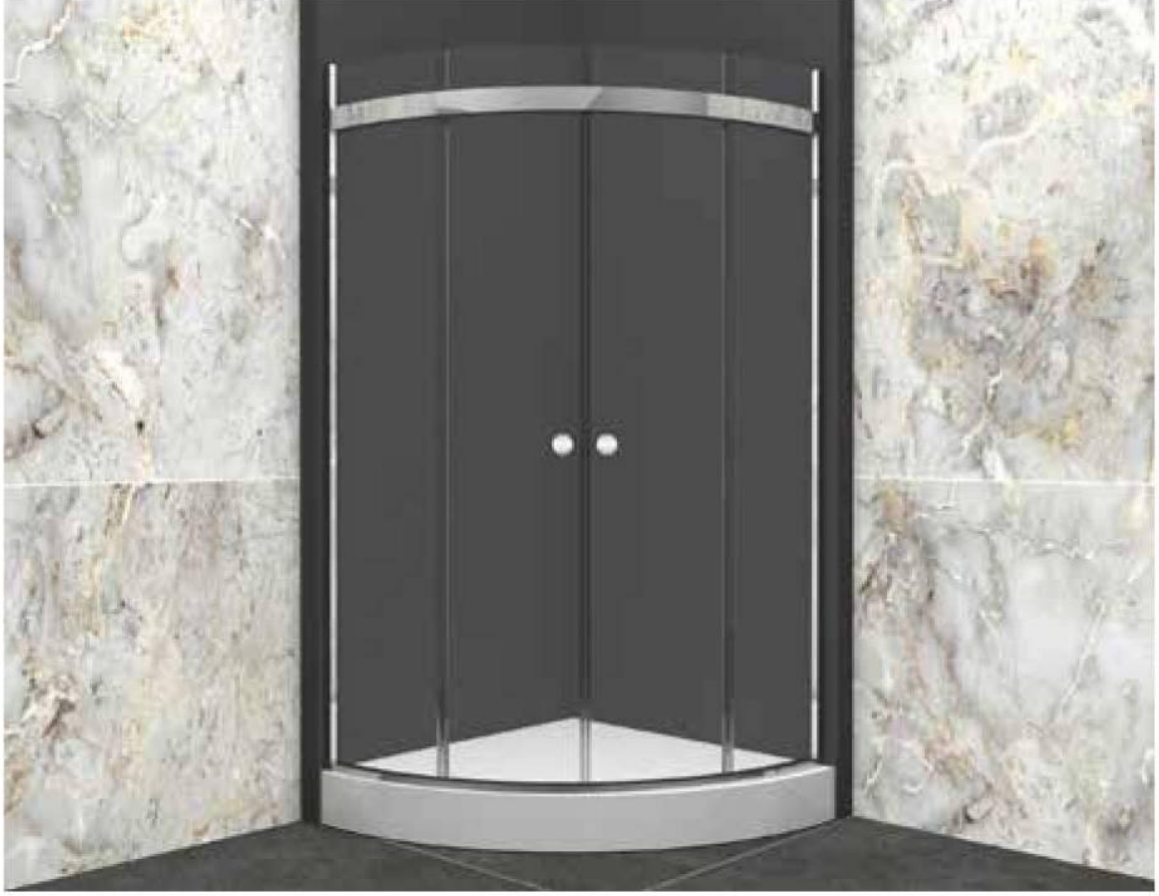

ARTUK 111

6mm Süperlük Kayar Sistem
Fiyatlara Kdv (%18) Dahil Değildir
Ürünün Metal Aksamları Pirinç
Alüminyum Mamulden İmal Edilmiştir
Ürünlerimiz 2 Yıl Garantilidir
Standart Dışı Yükseldik Farkı %15
Kumlama Desen Farkı Net 70 TL
Renkli Cam Farkı Net 150 TL
Kabin Montaj Ücreti 50 TL
Tekne Montaj Ücreti 50 TL
Kutu Profil Ücreti 40 TL